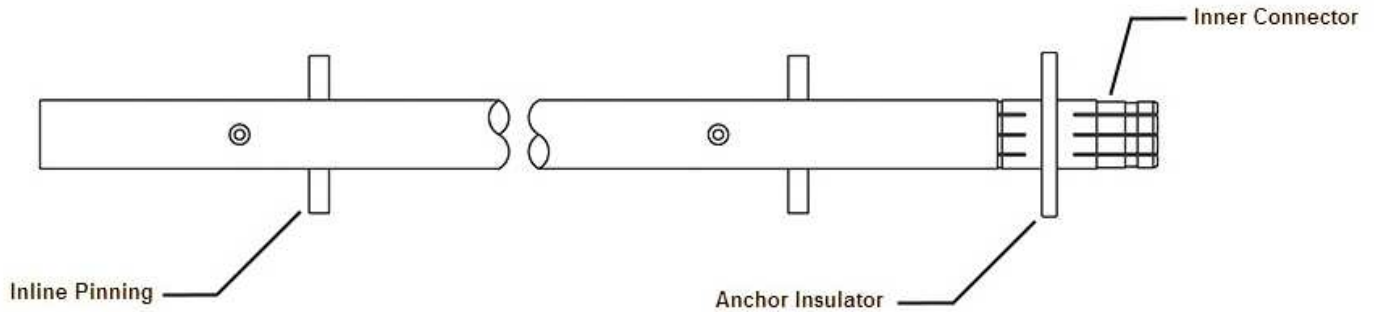

Tuner Specifications

Line Size	Impedance	Part Number	Length (feet)	Approximate Weight (lbs)
7/8"	50Ω	780200	20'	3
	50Ω	7801950	19.5'	3.5
	50Ω	7801975	19.75'	3.75
1 5/8"	50Ω	150200	20'	6
	50Ω	1501950	19.5'	5.5
	50Ω	1501975	19.75'	5.75
3 1/8"	50Ω	350200	20'	14
	50Ω	3501950	19.5'	13.25
	50Ω	3501975	19.75'	13.5
4 1/16"	50Ω	450200	20'	17
	50Ω	4501950	19.5'	16.25
	50Ω	4501975	19.75'	16.5
6 1/8"	50Ω	650200	20'	28
	50Ω	6501950	19.5'	27
	50Ω	6501975	19.75'	27.5
6 1/8"	75Ω	675200	20'	18
	75Ω	6751950	19.5'	17.25
	75Ω	6751975	19.75'	17.75